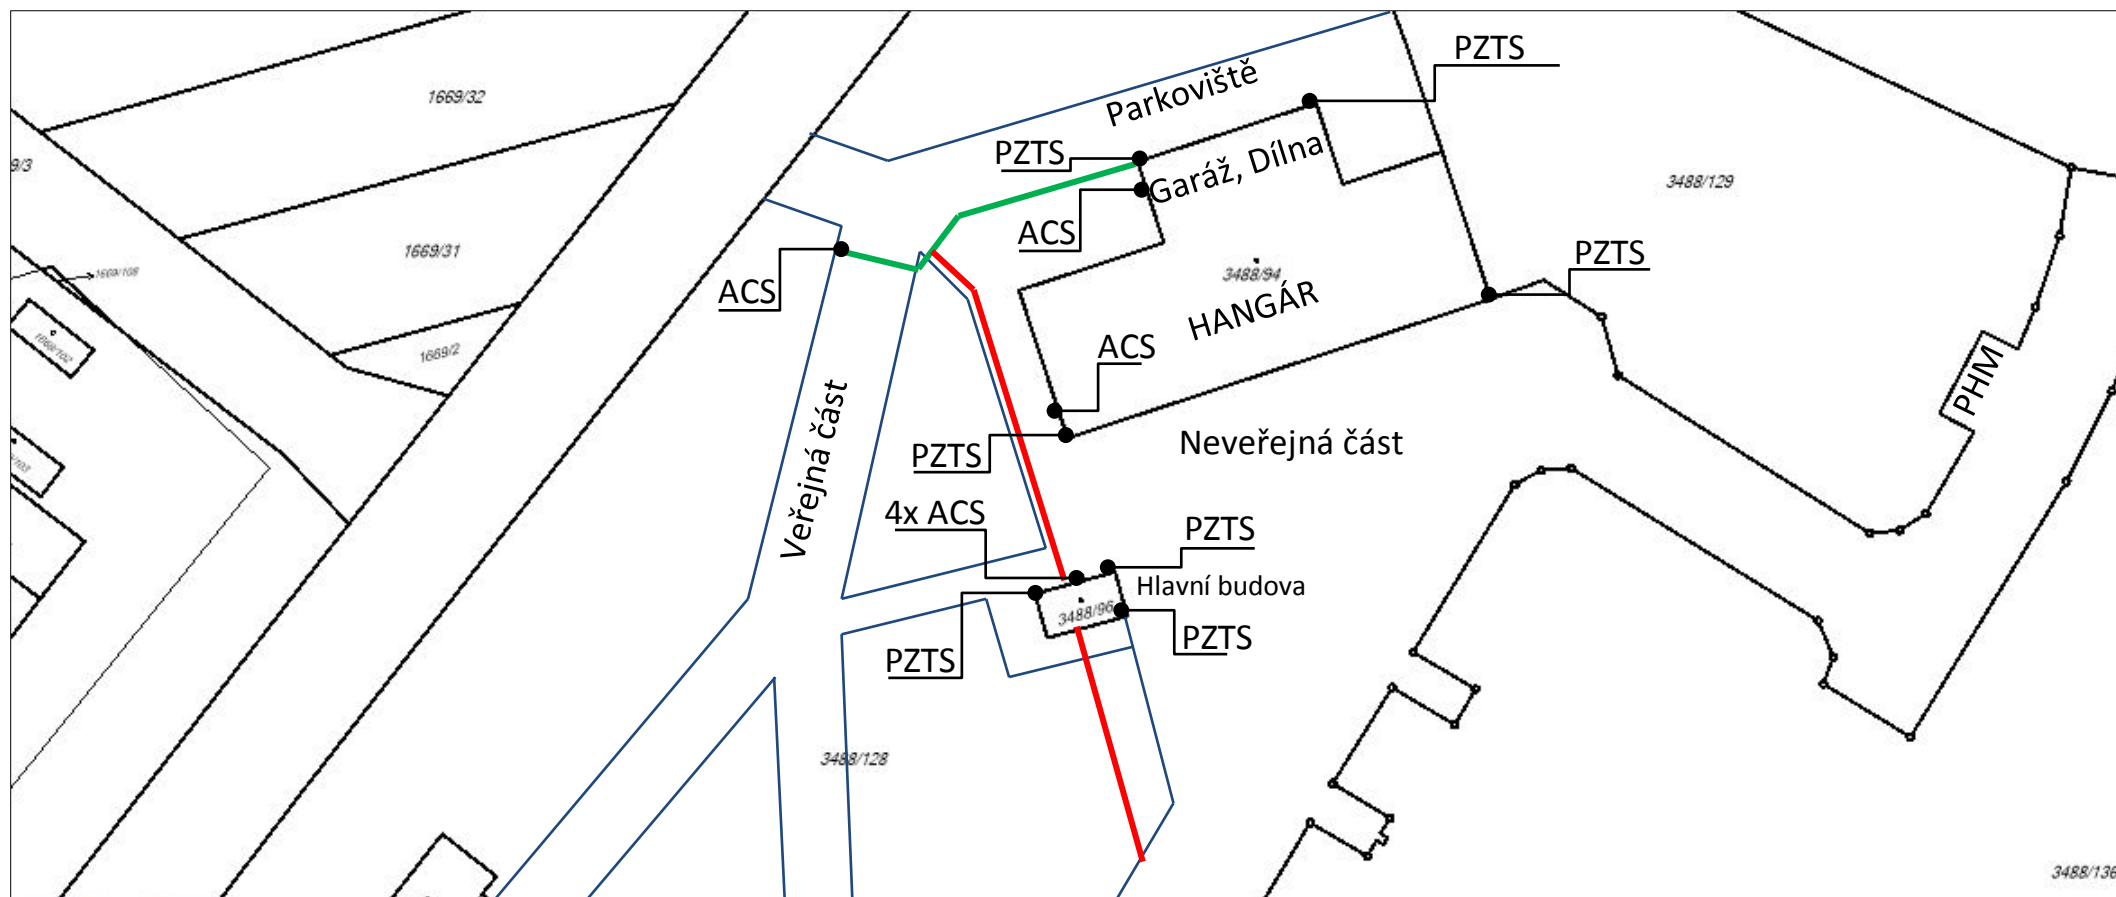

## Příloha č. 7 – Letiště Vyškov – schéma zabezpečení objektu

### Legenda:

- PZTS - Pohybová čidla: 1x kancelář, 1x dispečer, 1x zádveří, 1x chodba u WC, 1x klubovna, 2x hangár, 1x garáž, 1x dílna
- ACS - Elektromechanický přístupový systém: 1x vstupní brána, 1x vrata garáže, 1x vstup do hangáru, 1x hlavní budova, 1x dispečer, 1x kancelář, 1x klubovna