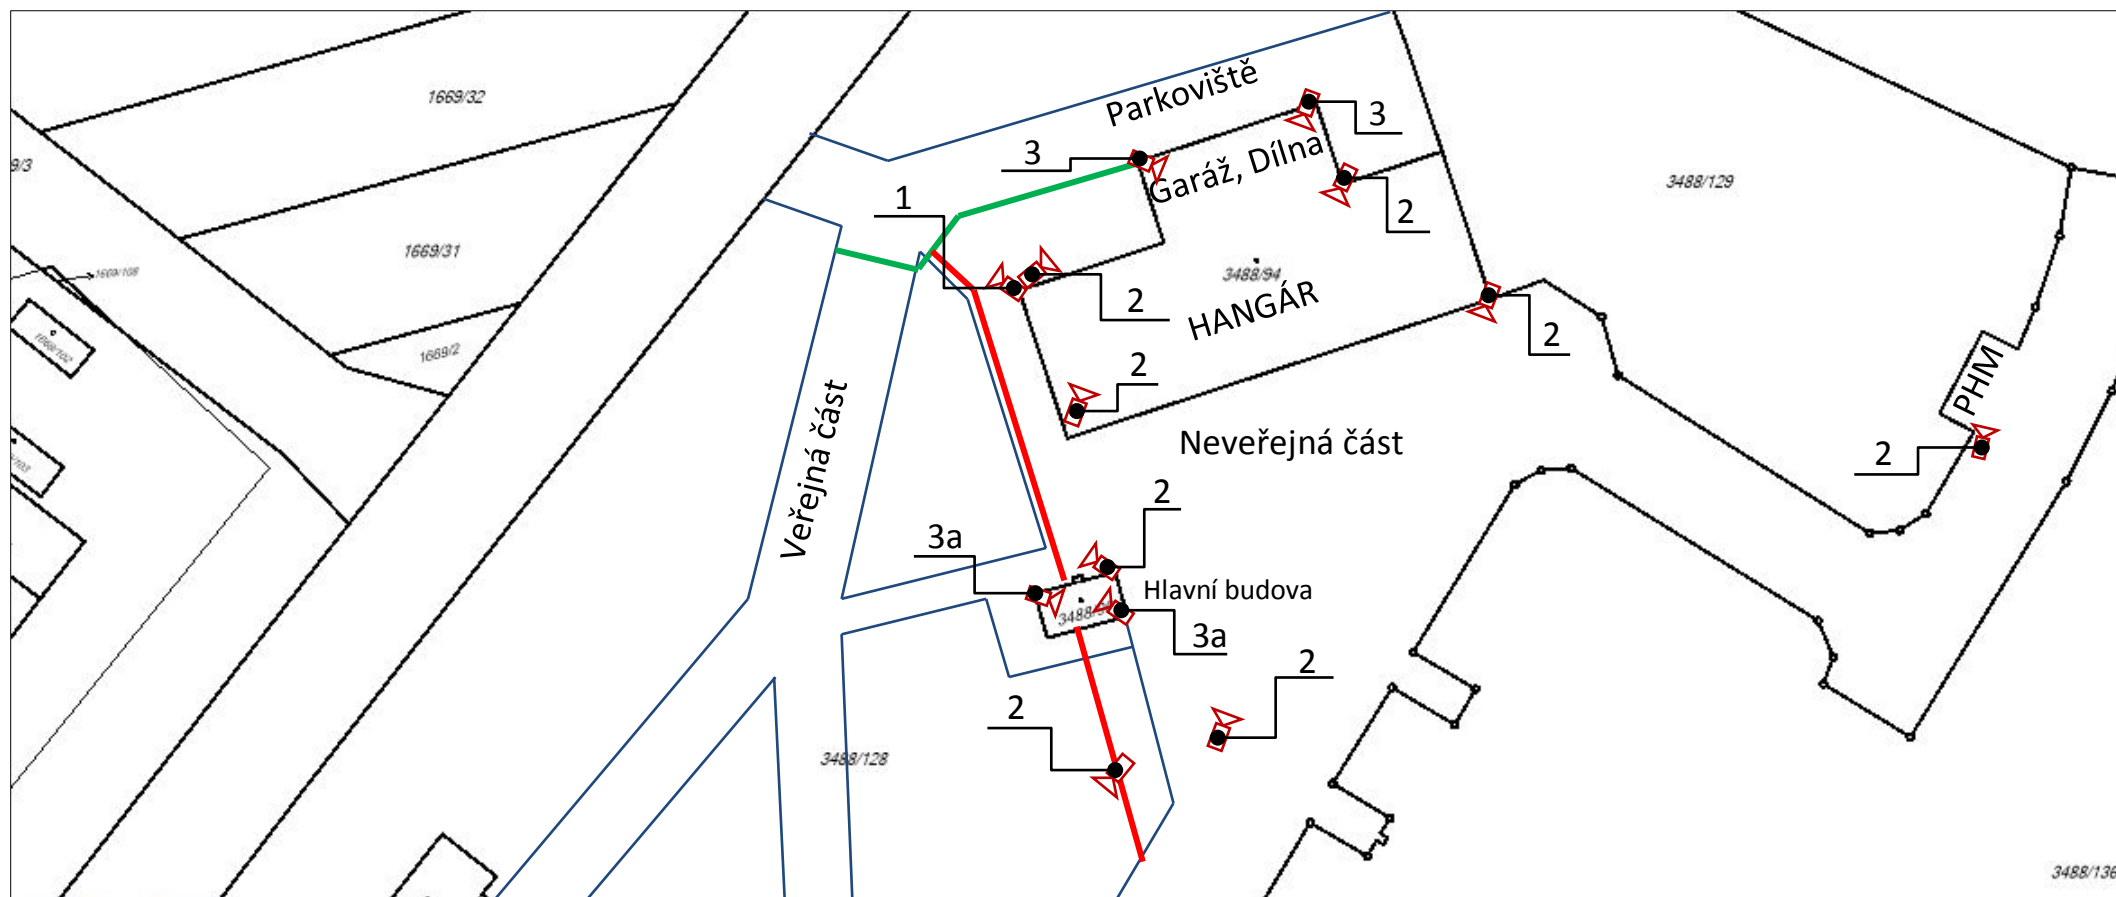

## Příloha č. 6 – Letiště Vyškov – schéma kamerového systému

### Legenda:

- 1 Venkovní kamera, položka rozpočtu č. 1
- 2 Venkovní kamera, položka rozpočtu č. 2
- 3 Vnitřní kamera, položka rozpočtu č. 3
- 3a Vnitřní kamera, položka rozpočtu č. 3a